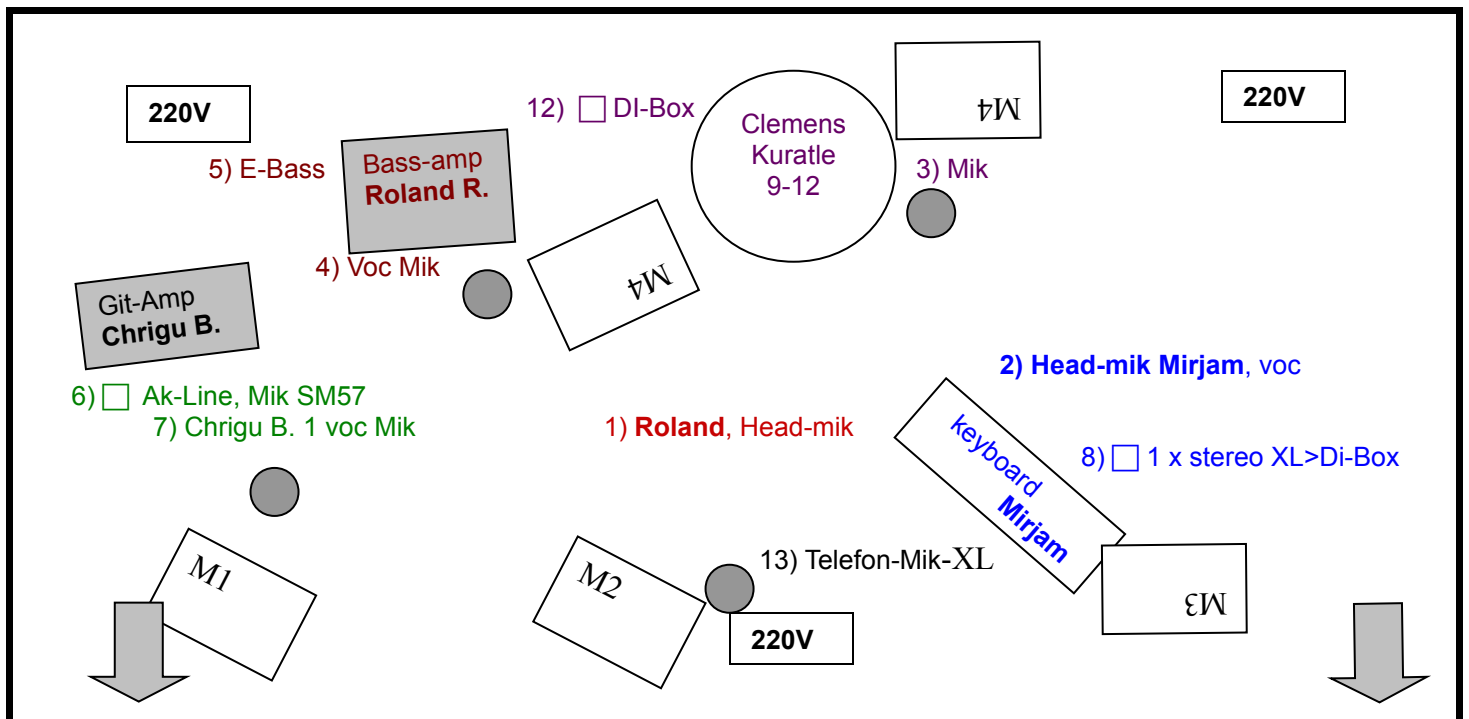

Technik Regie

- **Mixer:** 16 Kanal
- 1 AUX Postfade
- 4 AUX Prefade = 4 Monitor lines
- 4 Monitor ways
- 3 Voc Fix miks, 1 SpezTeleMik,
- 2 Shure Wireless Mik Systems
- **Effects:**
- 1 Compressor on Lead Vocals
- 1 Reverb
- EQ 31Band Stereo: Front
- EQ 31Band: Monitor
- **Shure Head-Sets:** 2 Funk Head-sets der Band (DLX.-D/S-Sender) auf Anfrage.

Links

Rechts

Publikum vorne Kinder auf Kissen